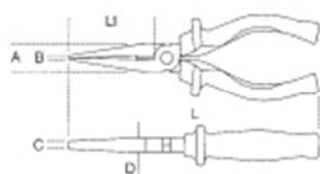

1150MQ

Alicate Universal VDE

L	A	B	C	L	L1		
~	mm	mm	mm	mm	mm	mm	g
160	24	6,0	10	170	37	1,6	195
180	27	7,0	11	198	40	1,8	290
200	30	8,0	11	205	44	2,0	310
220	31	8,0	12	225	46	2,0	385

	Descrição	Peso	Código Loja	Código Fornecedor
1	160	0.2183	0211150MQ160	011500096
2	160	0.0000	0211150MQ160R	011500332
3	180	0.3043	0211150MQ180	011500098
4	200	0.3466	0211150MQ200	011500100
5	220	0.4355	0211150MQ220	011500102

1162MQ

Alicate Pontas Chatas Extra Longo VDE

L	A	B	C	D	L	L1		
~	mm	mm	mm	mm	mm	mm	mm	g
160	19	3,0	5,0	9	168	56	1,6	140
200	20	3,5	5,5	10	210	76	1,6	205

	Descrição	Peso	Código Loja	Código Fornecedor
1	160	0.1816	0211162MQ160	011620096
2	160	0.0000	0211162MQ160R	011620332
3	200	0.2240	0211162MQ200	011620100