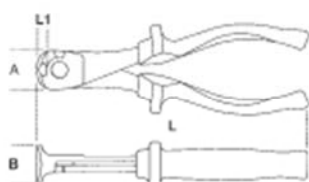

1082MQ

Alicate de Corte Diagonal VDE

L	A	B	L	L1	mm	g
~	mm	mm	mm	mm		
140	18	10	150	20	1,4	140
160	20	11	170	22	1,6	195

	Descrição	Peso	Código Loja	Código Fornecedor
1	140	0.1783	0211082MQ140	010820094
2	160	0.2420	0211082MQ160	010820096

1084MQ

Alicate de Corte Diagonal Serviço Pesado VDE

	Descrição	Peso	Código Loja	Código Fornecedor
1	200	0.4370	0211084MQ200	010840100

1088MQ

Alicate Corte Frontal VDE

L	A	B	L	L1	mm	g
~	mm	mm	mm	mm		
140	22	22	142	6	1,4	140
160	25	25	162	7	1,6	190
200	32	31	202	8	2,0	340