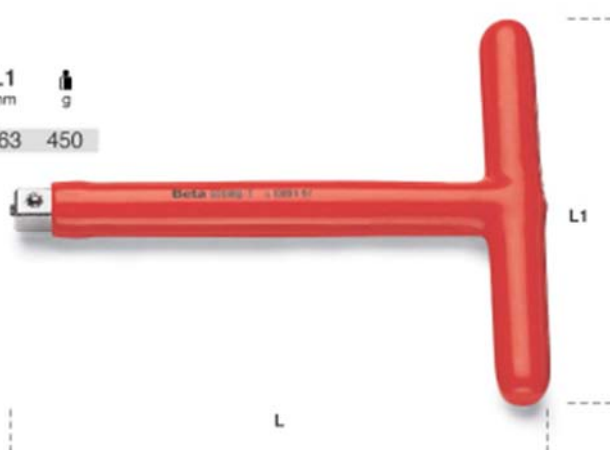

920MQ/T

Chave T VDE 1/2"

12"

L	L1	
mm	mm	g
200	163	450

	Descrição	Peso	Código Loja	Código Fornecedor
1	200	0.4840	0210920MQ/T	009200807