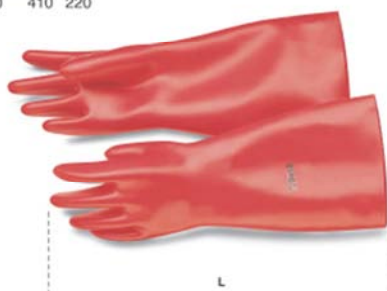

1777MQ

Navalha VDE

L mm 185
g 58

	Descrição	Peso	Código Loja	Código Fornecedor
1	1777MQ	0.0730	0211777MQ	017770010

1995MQ/G

Luvras VDE

Gr L mm g
1995MQ/G1 9 410 220
1995MQ/G2 10 410 220

	Descrição	Peso	Código Loja	Código Fornecedor
1	1995MQ/G1	0.3430	0211995MQ/G1	019950010
2	1995MQ/G2	0.3520	0211995MQ/G2	019950013