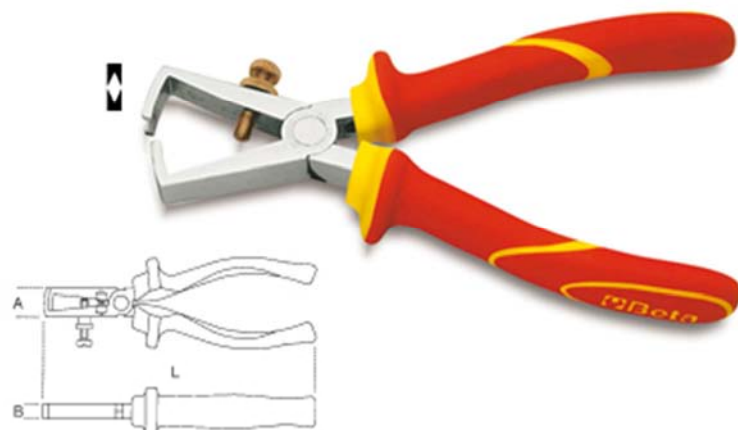

1132MQ

Alicate Corta Cabos VDE

	Descrição	Peso	Código Loja	Código Fornecedor
1	230	0.5125	0211132MQ230	011320193

1142MQ

Alicate Desencapador de Fios VDE

L	A	B	L		
~	mm	mm	mm	mm ²	g
160	17	9	165	0,5-6	155

	Descrição	Peso	Código Loja	Código Fornecedor
1	160	0.2323	0211142MQ160	011420096
2	160	0.0000	0211142MQ160R	011420332