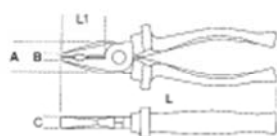

1150MQ

Alicate Universal VDE

L	A	B	C	L	L1		
~	mm	mm	mm	mm	mm	mm	g
160	24	6,0	10	170	37	1,6	195
180	27	7,0	11	198	40	1,8	290
200	30	8,0	11	205	44	2,0	310
220	31	8,0	12	225	46	2,0	385

	Descrição	Peso	Código Loja	Código Fornecedor
1	160	0.2183	0211150MQ160	011500096
2	160	0.0000	0211150MQ160R	011500332
3	180	0.3043	0211150MQ180	011500098
4	200	0.3466	0211150MQ200	011500100
5	220	0.4355	0211150MQ220	011500102

1162MQ

Alicate Pontas Chatas Extra Longo VDE

L	A	B	C	D	L	L1		
~	mm	mm	mm	mm	mm	mm	mm	g
160	19	3,0	5,0	9	168	56	1,6	140
200	20	3,5	5,5	10	210	76	1,6	205

	Descrição	Peso	Código Loja	Código Fornecedor
1	160	0.1816	0211162MQ160	011620096
2	160	0.0000	0211162MQ160R	011620332
3	200	0.2240	0211162MQ200	011620100