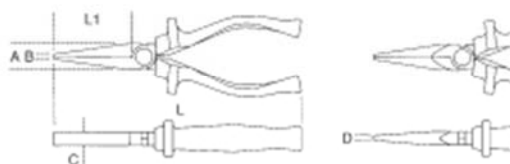

Beta

**Ferramentas
Isoladas
1.000V**

1010MQ

Alicate Bico Redondo Longo VDE

L	A	B	C	D	L	L1	g
~	mm	mm	mm	mm	mm	mm	
140	16	4,0	8	2,0	147	43,0	90
160	17	5,0	9	2,5	167	51,5	115

	Descrição	Peso	Código Loja	Código Fornecedor
1	140	0.0000	0211010MQ140R	010100331
2	160	0.1565	0211010MQ160	010100096

1082MQ

Alicate de Corte Diagonal VDE

L	A	B	L	L1	mm	g
~	mm	mm	mm	mm		
140	18	10	150	20	1,4	140
160	20	11	170	22	1,6	195

	Descrição	Peso	Código Loja	Código Fornecedor
1	140	0.1783	0211082MQ140	010820094
2	160	0.2420	0211082MQ160	010820096

1084MQ

Alicate de Corte Diagonal Serviço Pesado VDE

	Descrição	Peso	Código Loja	Código Fornecedor
1	200	0.4370	0211084MQ200	010840100

1088MQ

Alicate Corte Frontal VDE

L	A	B	L	L1	mm	g
~	mm	mm	mm	mm		
140	22	22	142	6	1,4	140
160	25	25	162	7	1,6	190
200	32	31	202	8	2,0	340