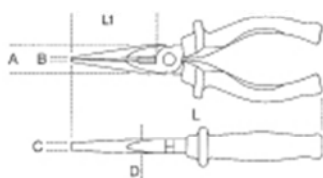

1166MQ

Alicate Pontas Semi-Redondas Extra-Longo VDE

L	A	B	C	D	L	L1		
~	mm	mm	mm	mm	mm	mm	mm	g
160	19	3,0	2,5	9	168	56	1,6	135
200	20	3,5	3,5	10	210	76	1,6	200

	Descrição	Peso	Código Loja	Código Fornecedor
1	160	0.1720	0211166MQ160	011660096
2	200	0.2233	0211166MQ200	011660100