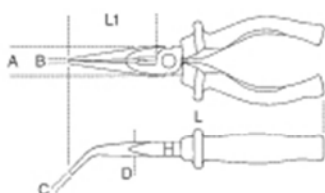

1166MQ

Alicate Pontas Semi-Redondas Extra-Longo VDE

L	A	B	C	D	L	L1		
~	mm	mm	mm	mm	mm	mm	mm	g
160	19	3,0	2,5	9	168	56	1,6	135
200	20	3,5	3,5	10	210	76	1,6	200

	Descrição	Peso	Código Loja	Código Fornecedor
1	160	0.1720	0211166MQ160	011660096
2	200	0.2233	0211166MQ200	011660100

1168MQ

Alicate Pontas Curvas Semi-Redondas VDE

L	A	B	C	D	L	L1		
~	mm	mm	mm	mm	mm	mm	mm	g
160	19	3,0	2,5	9	164	50	1,6	135
200	20	3,5	3,5	10	205	70	1,6	200

	Descrição	Peso	Código Loja	Código Fornecedor
1	160	0.1666	0211168MQ160	011680096
2	200	0.2286	0211168MQ200	011680100